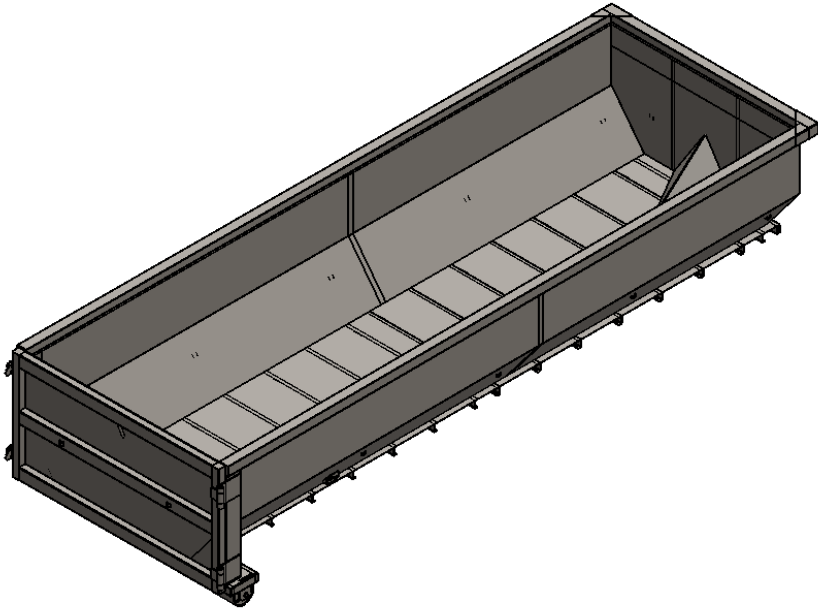

# BTOT ROLL OFF DIMENSIONS

	DIM. "A"	DIM. "B"	DIM. "C"
20 YD	274"	96"	59"
30 YD	274"	96"	71"
40 YD	274"	96"	95"