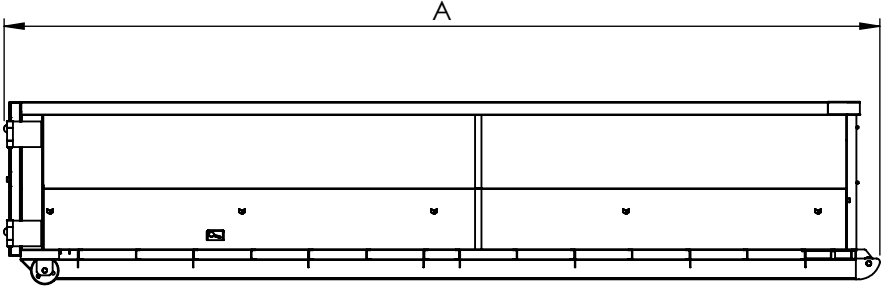

# BTOT ROLL OFF DIMENSIONS

	DIM. "A"	DIM. "B"	DIM. "C"
20 YD	274"	96"	59"
30 YD	274"	96"	71"
40 YD	274"	96"	95"