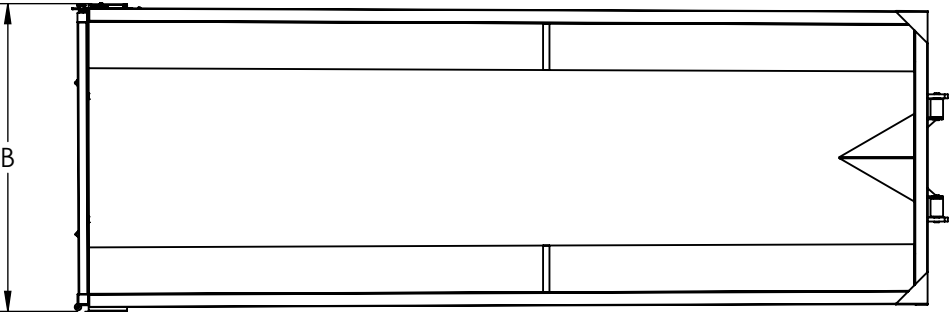

# BTOT ROLL OFF DIMENSIONS

	DIM. "A"	DIM. "B"	DIM. "C"
20 YD	274"	96"	59"
30 YD	274"	96"	71"
40 YD	274"	96"	95"